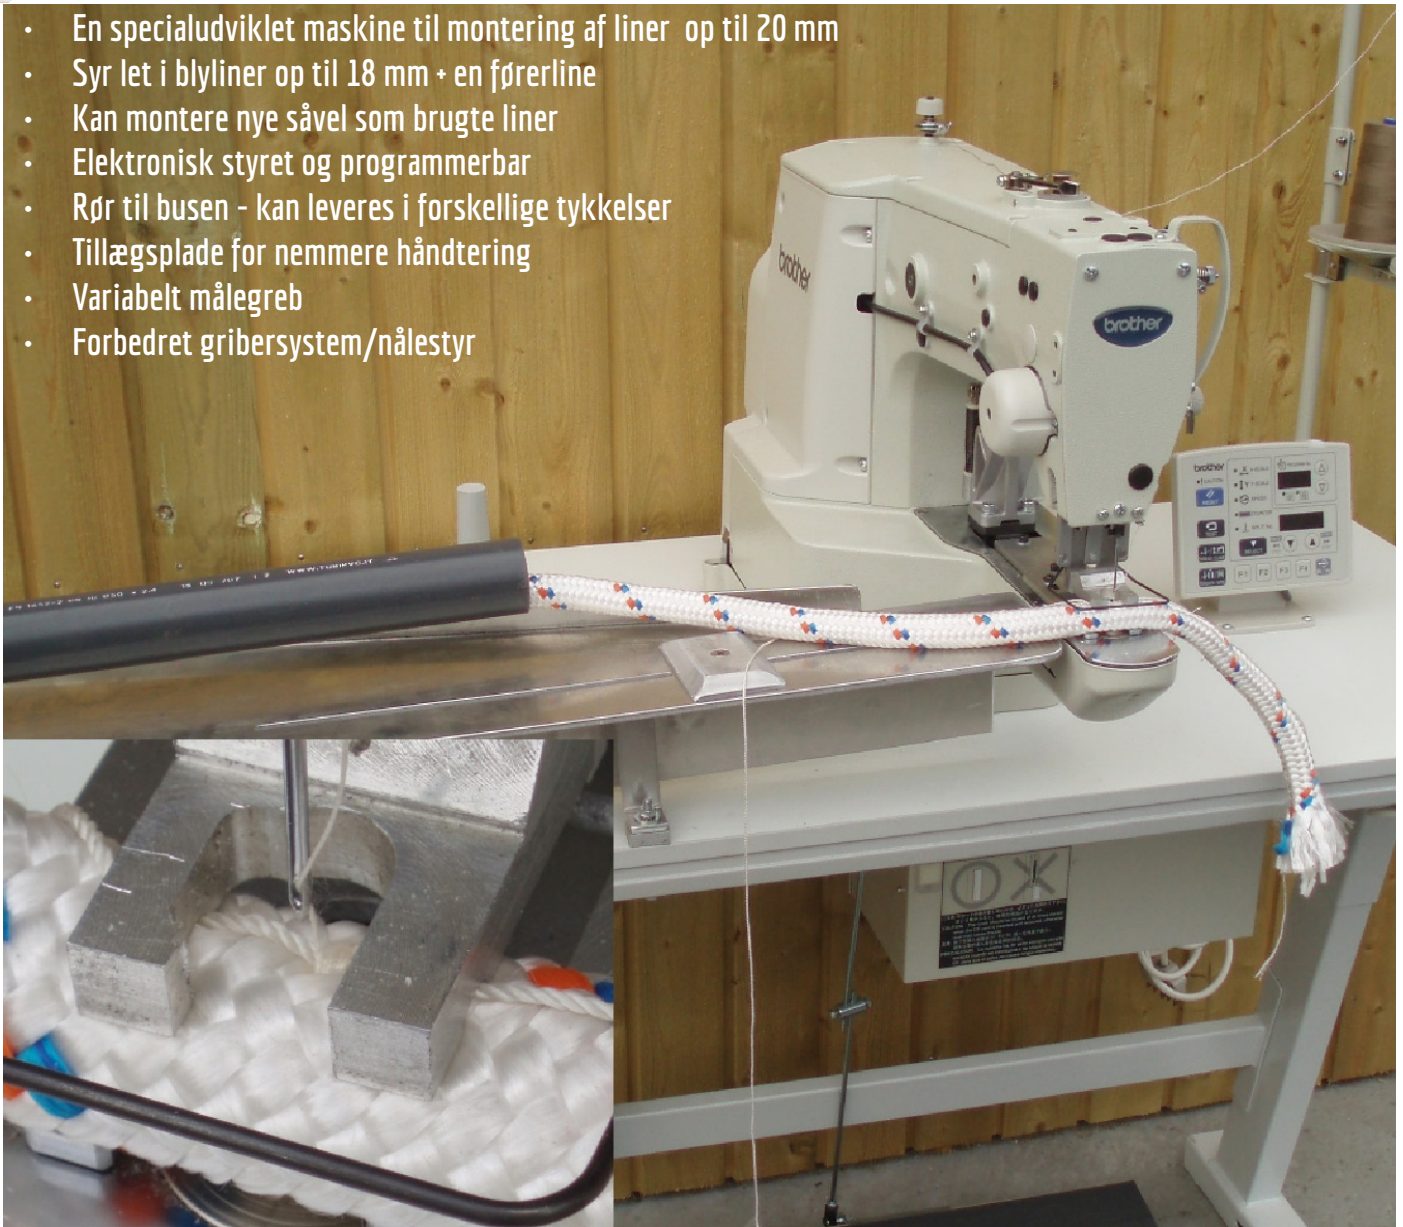

At your side.
brother®

BROTHER KE-430HS-VS

Fiskenet symaskine til liner op til 20 mm

- En specialudviklet maskine til montering af liner op til 20 mm
- Syr let i blyliner op til 18 mm + en førerline
- Kan montere nye såvel som brugte liner
- Elektronisk styret og programmerbar
- Rør til busen - kan leveres i forskellige tykkelser
- Tillægsplade for nemmere håndtering
- Variabelt målegreb
- Forbedret gribersystem/nålestyr